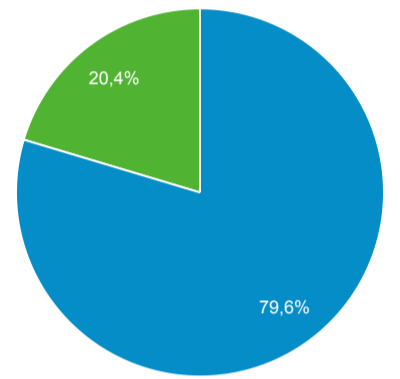

Utenti 7.942	Nuovi utenti 7.349	Sessioni 15.561	Numero di sessioni per utente 1,96
Visualizzazioni di pagina 49.643	Pagine/sessione 3,19	Durata sessione media 00:02:18	Frequenza di rimbalzo 55,05%

New Visitor Returning Visitor