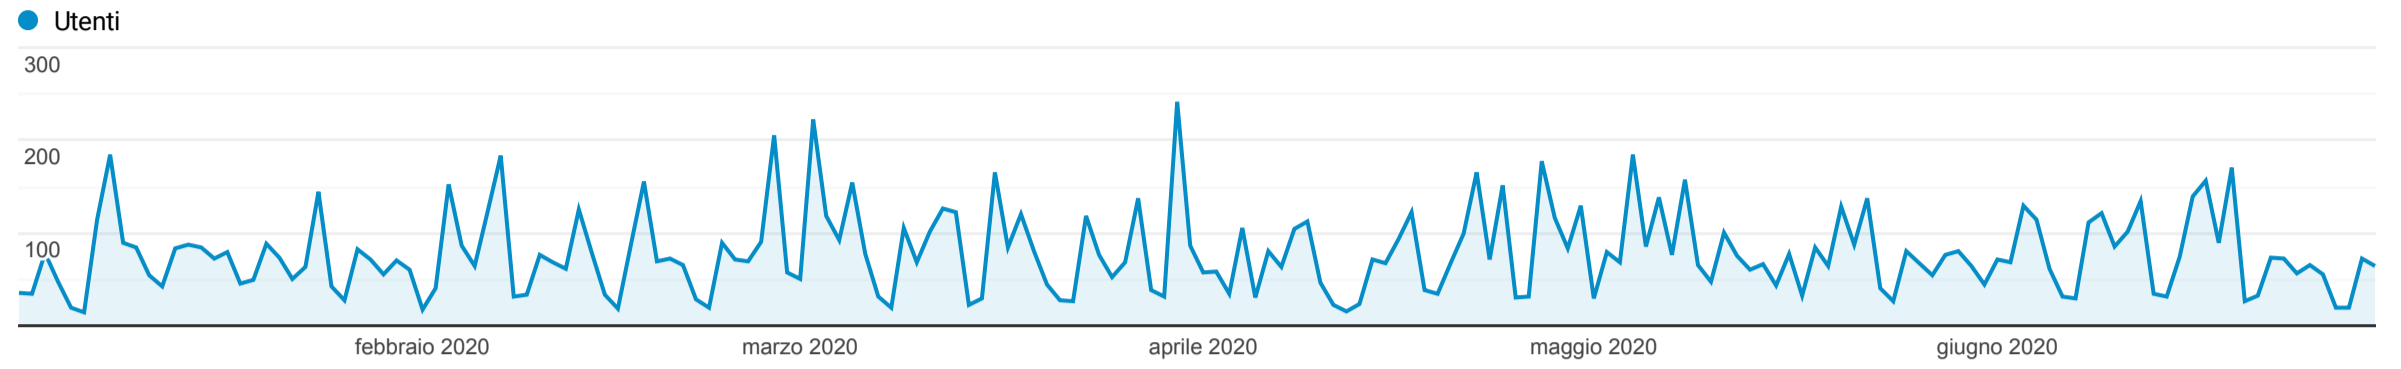

Panoramica del pubblico

1 gen 2020 - 30 giu 2020

Tutti gli utenti
100,00% Utenti

Panoramica

| | | | |
|--|--------------------------------|--|--|
| Utenti 7.942 | Nuovi utenti 7.349 | Sessioni 15.561 | Numero di sessioni per utente 1,96 |
| Visualizzazioni di pagina 49.643 | Pagine/sessione 3,19 | Durata sessione media 00:02:18 | Frequenza di rimbalzo 55,05% |