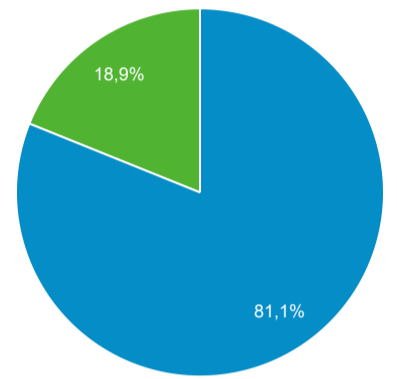

Utenti 9.356	Nuovi utenti 8.755	Sessioni 16.706	Numero di sessioni per utente 1,79
Visualizzazioni di pagina 43.146	Pagine/sessione 2,58	Durata sessione media 00:01:54	Frequenza di rimbalzo 55,69%

New Visitor Returning Visitor