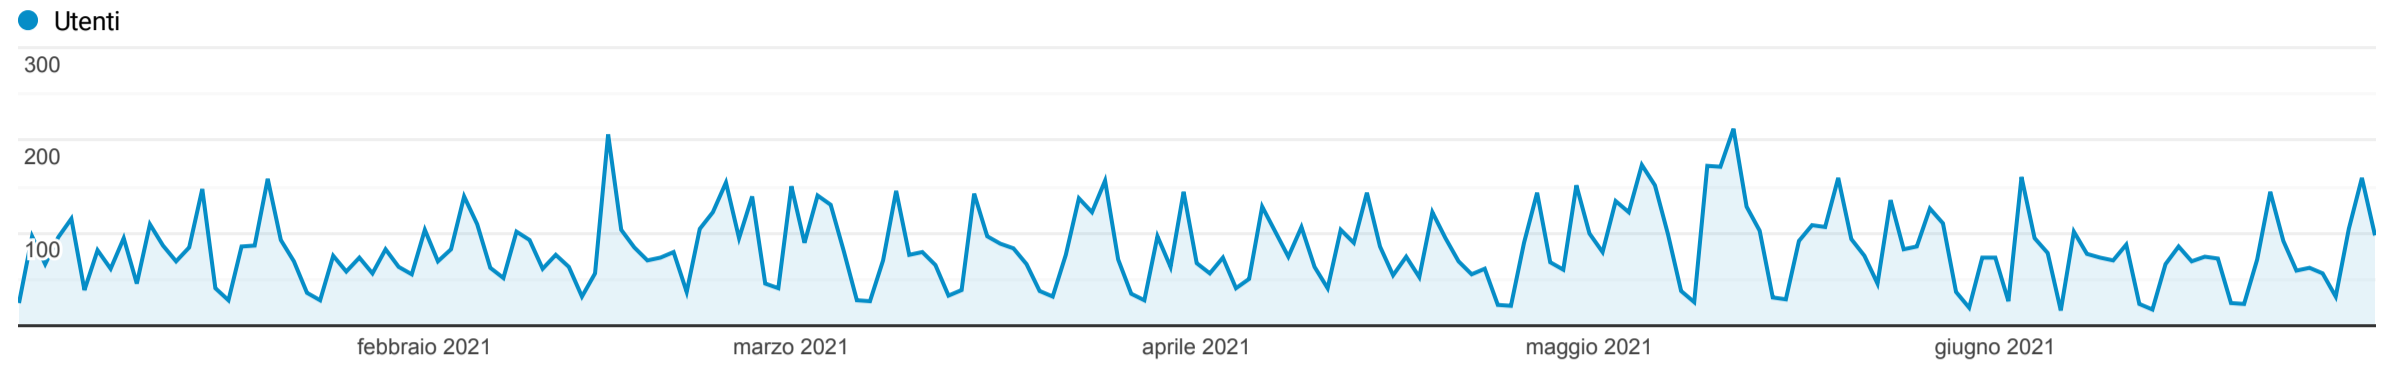

Panoramica del pubblico

1 gen 2021 - 30 giu 2021

Tutti gli utenti
100,00% Utenti

Panoramica

Utenti 9.356	Nuovi utenti 8.755	Sessioni 16.706	Numero di sessioni per utente 1,79
Visualizzazioni di pagina 43.146	Pagine/sessione 2,58	Durata sessione media 00:01:54	Frequenza di rimbalzo 55,69%