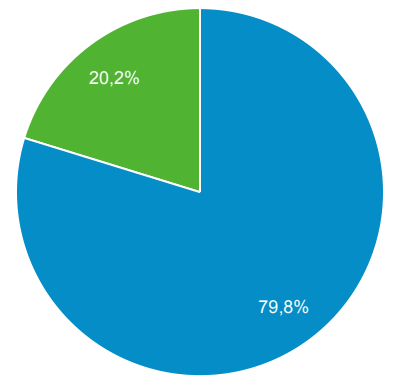

Utenti 7.082	Nuovi utenti 6.562	Sessioni 13.266	Numero di sessioni per utente 1,87
Visualizzazioni di pagina 37.888	Pagine/sessione 2,86	Durata sessione media 00:01:56	Frequenza di rimbalzo 59,32%

New Visitor Returning Visitor