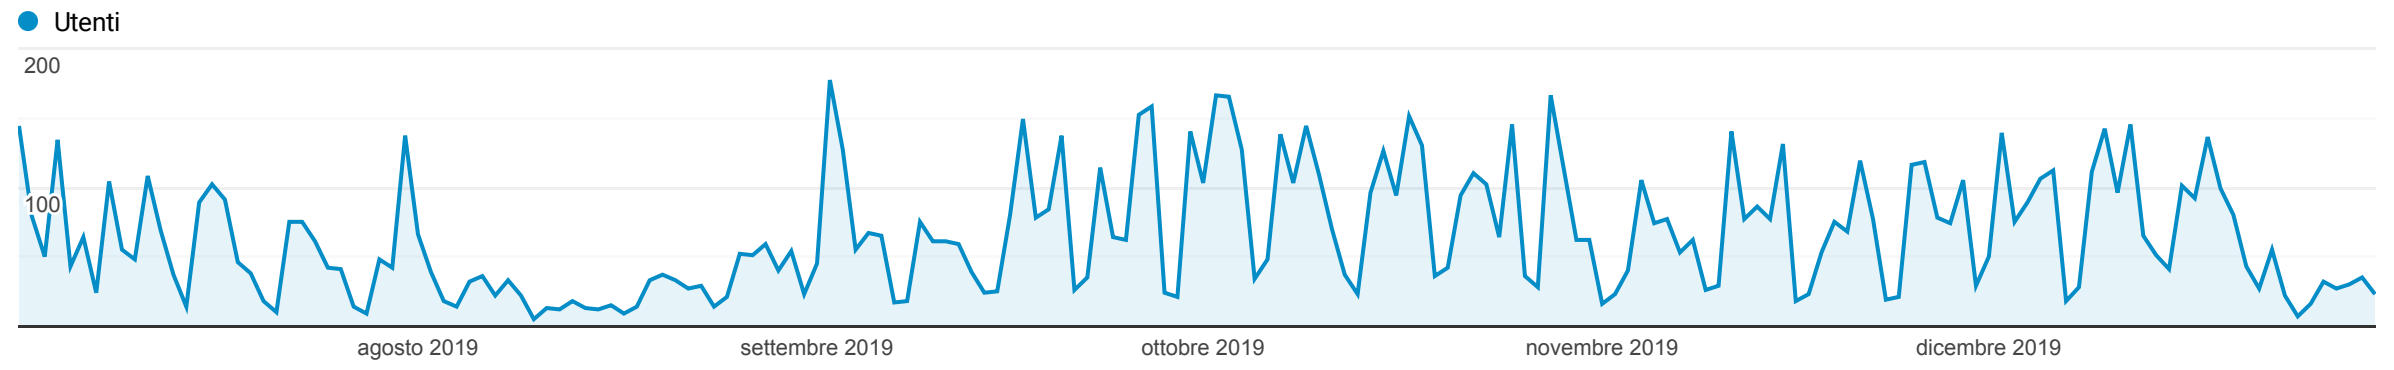

Panoramica del pubblico

1 lug 2019 - 31 dic 2019

Tutti gli utenti
100,00% Utenti

Panoramica

Utenti 7.082	Nuovi utenti 6.562	Sessioni 13.266	Numero di sessioni per utente 1,87
Visualizzazioni di pagina 37.888	Pagine/sessione 2,86	Durata sessione media 00:01:56	Frequenza di rimbalzo 59,32%