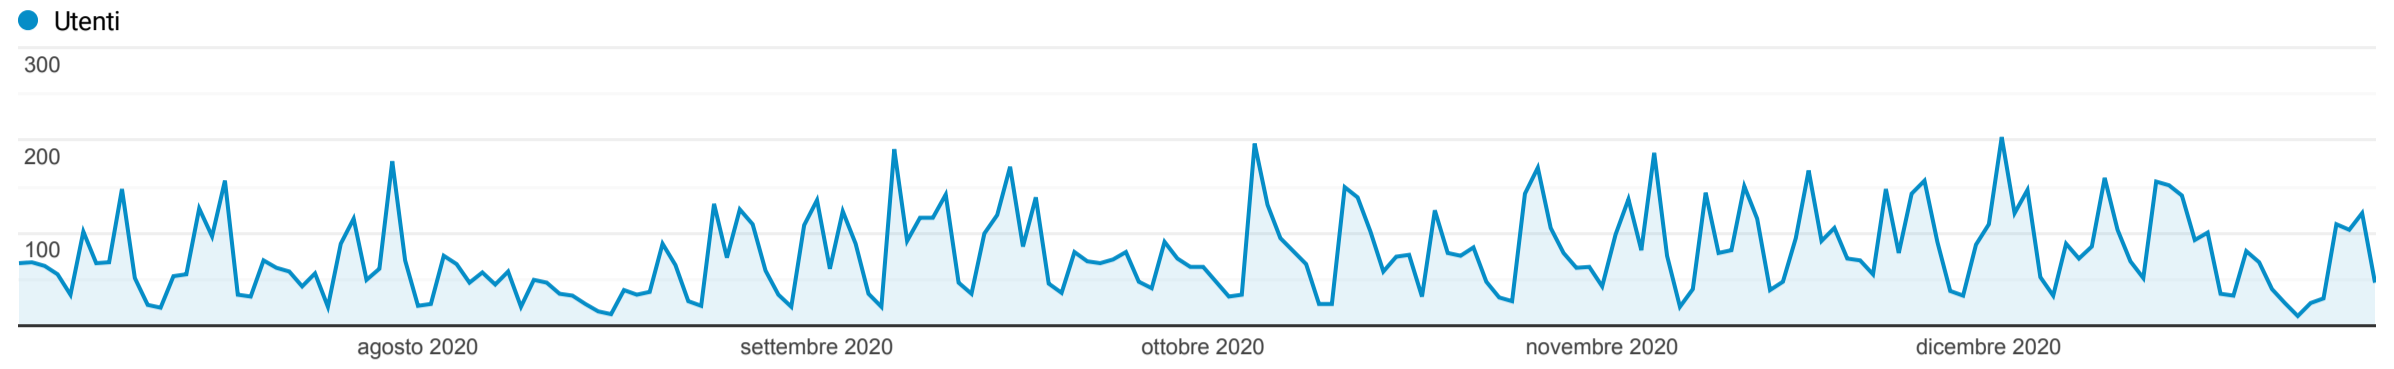

Panoramica del pubblico

1 lug 2020 - 31 dic 2020

Tutti gli utenti  
100,00% Utenti

Panoramica

<b>Utenti</b> <b>8.292</b>	<b>Nuovi utenti</b> <b>7.742</b>	<b>Sessioni</b> <b>15.961</b>	<b>Numero di sessioni per utente</b> <b>1,92</b>
<b>Visualizzazioni di pagina</b> <b>46.901</b>	<b>Pagine/sessione</b> <b>2,94</b>	<b>Durata sessione media</b> <b>00:02:21</b>	<b>Frequenza di rimbalzo</b> <b>52,96%</b>