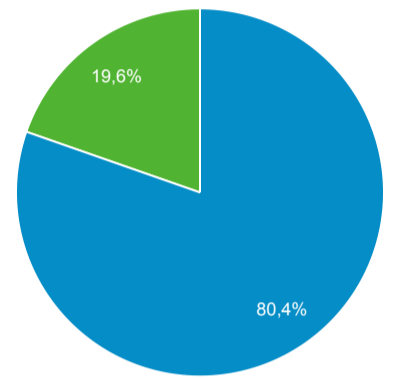

Utenti 8.292	Nuovi utenti 7.742	Sessioni 15.961	Numero di sessioni per utente 1,92
Visualizzazioni di pagina 46.901	Pagine/sessione 2,94	Durata sessione media 00:02:21	Frequenza di rimbalzo 52,96%

New Visitor Returning Visitor